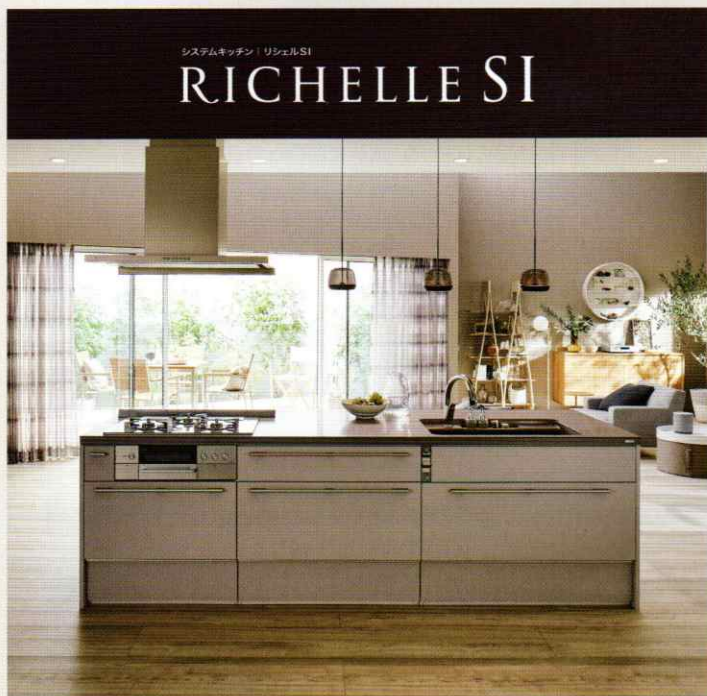

いつもを、幸せに。

LIXIL

おかげさまで
LIXIL 承継あり・マイル99年

暮らし豊かに

リシェルSI・ノクト バリューアップキャンペーン

今なら、**リフォーム**で**ワークトップ**をお得にグレードアップ!!

料理を楽しみ、豊かなひとときを味わう生活に**バリューアップ**できる**キャンペーン**です。

当社受注
期間

2023 11/1 (水) - 2024 3/29 (金)

納品
期間

2024 6/29 (土)
まで

ぜひ、この機会を
お見逃しなく

LIXILキッチン アンバサダー
タサン 志麻さん

対象商品

システムキッチン
リシェルSI / ノクト
(リフォームのお客様限定)

キャンペーンサイトはこちら >>>

[10月中旬公開予定]