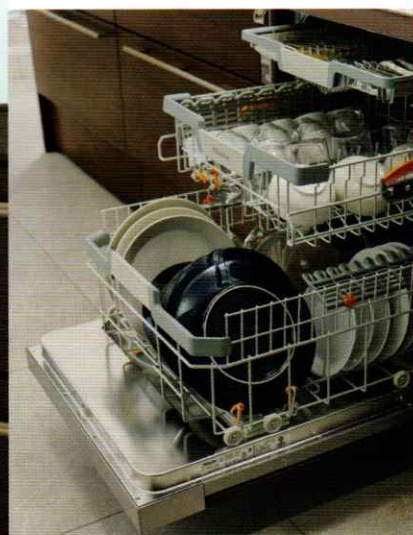

ダブルでお得!!

セットでお得なキャンペーンを同時開催中!!
キッチンで過ごす時間がより豊かなものとなります。

ミーレ製食器洗い機
キッチンセット割 キャンペーン

当社受注
期間

2023 6/1 (木) - 2024 3/29 (金)

納品
期間

2024 6/29 (土)
まで

ミーレ製食器洗い機
スペシャルサイトは
こちら

システムキッチン「リシェルSI」または「ノクト」とミーレ製食器洗い機をセットでご成約いただいた方は

もれなく

メーカー希望
小売価格より

¥100,000 OFF

対象商品

システムキッチン
リシェルSI / ノクト

●住宅会社様向け契約商品の一部は対象外となる場合がございます。

洗面化粧台でも開催!