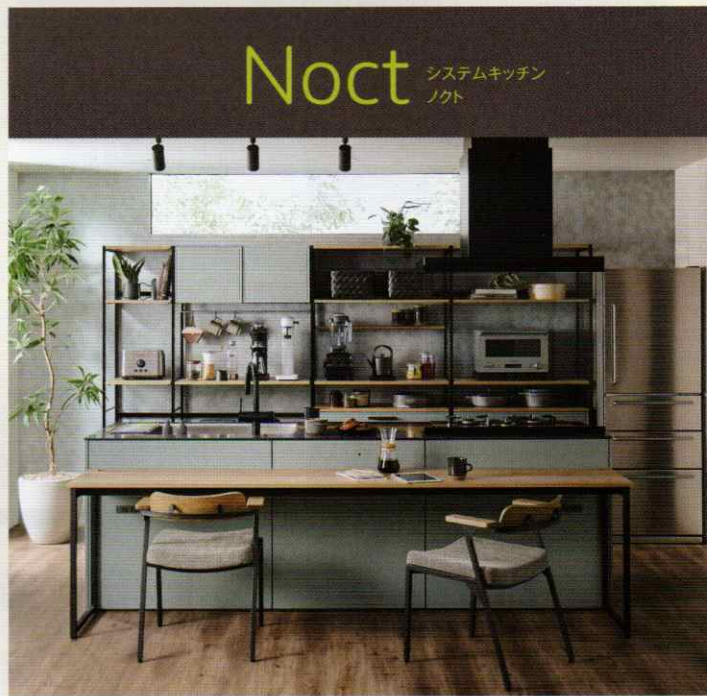

いつもを、幸せに。

LIXIL

おかげさまで
LIXIL 承継あり・マイル99年

暮らし豊かに

リシェルSI・ノクト バリューアップキャンペーン

今なら、**リフォーム**で**ワークトップ**をお得にグレードアップ!!

料理を楽しみ、豊かなひとときを味わう生活に**バリューアップ**できる**キャンペーン**です。

当社受注
期間

2023 11/1 (水) - 2024 3/29 (金)

納品
期間

2024 6/29 (土)
まで

ぜひ、この機会を
お見逃しなく

LIXILキッチン アンバサダー
タサン 志麻さん

対象商品

システムキッチン
リシェルSI / ノクト
(リフォームのお客様限定)

キャンペーンサイトはこちら >>>

[10月中旬公開予定]

スタイリッシュな人造大理石トップ スリムデザインが

今なら、

メーカー希望小売価格より

¥50,000 OFF

人造大理石トップ スリムデザイン [グループ3]

スリムな水平ラインがキッチンのイメージを変える。心も体も軽くなり、いつまでも新鮮な気分で調理を楽しめます。

キッチンを引き立てるシャープなライン。ノイズのないデザインを採用しました。