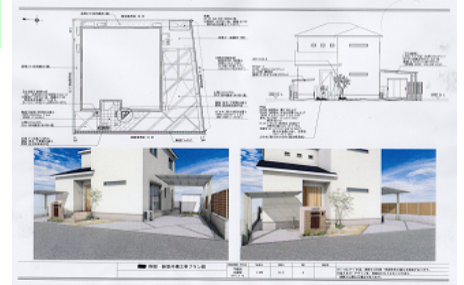

ガーデン デザイン Garden Design

人にやさらぎと
暮らしに笑顔をもも

新築・リフォーム外構
G-Design オリジナルプラン考えます!!

幸せを創りだす
プラン・見積もりは
無料
営業時間 AM9:00~PM6:00まで
土・日も元気に受付中!!

どのようなことでもお気軽にお問い合わせ下さい!!

0120-788-336

外構 癒し・リフォーム

中庭 和モダンスタイル
香芝市 Y様邸

中庭で水の音を聞きながらバーベキューも最高!

ナチュラルスタイル オープン外構
葛城市 S様邸

庭木の手入れが大変で、念願のタイルテラスにしました!!

Before
タイルテラス25㎡
広陵町 U様邸

After
植木等撤去処分
下地工事
タイル工事25㎡
工事費 88万円(税込)~

<三郷町 I様邸> 生垣撤去・ブロック塀・目隠しフェンス・玄関廻り

Before

After
年も取り、植木や雑草の手入れが出来なくなったので植木を撤去しブロックを積み、目隠しフェンスをしました。

工事費 198万円(税込)~

オープン外構にして玄関アプローチも広く開放的になりました!!

Before

After
玄関アプローチ 外構
香芝市 I様邸

子供様にも車が必要になり駐車場を増設しました

Before
<葛城市 H様邸>
駐車場増設 予算
88万円~118万円

After

心地よい野外空間を仲間や家族と共に!!

家族の毎日に「洗濯の自由」と「つろぎの時間」を!!

サニーシェF型
出幅885mm×間口1820mm
商品定価 501,820円
商品のみ 27.6万円(税込)

<葛城市 O様邸> 樹脂デッキ
LIXIL レストステージ2間×6尺
商品定価 287,650円
商品のみ 15.2万円(税込)

<葛城市 W様邸>
LIXIL ネスカルギユテ24-50型
商品定価 296,010円
商品のみ 14.8万円(税込)