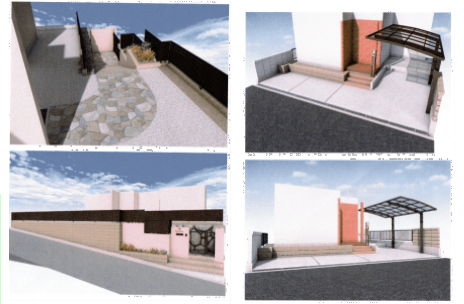

ガーデン デザイン Garden Design

人にやさらぎと
暮らしに笑顔をもも

新築・リフォーム外構
G-Design オリジナルプラン考えます!!

幸せを創りだす
プラン・見積もりは
無料
営業時間 AM9:00~PM6:00まで
土・日も元気に受付中!!

どのようなことでもお気軽にお問い合わせ下さい!!

0120-788-336

外構 癒し・リフォーム

中庭 和モダンスタイル
香芝市 Y様邸

中庭で水の音を聞きながらバーベキューも最高!

ナチュラルスタイル オープン外構
葛城市 S様邸

庭木の手入れが大変で、念願のタイルテラスにしました!!

Before
タイルテラス25㎡
広陵町 U様邸

After
植木等撤去処分
下地工事
タイル工事25㎡
工事費 88万円(税込)~

<三郷町 I様邸> 生垣撤去・ブロック塀・目隠しフェンス・玄関廻り

Before

After
年も取り、植木や雑草の手入れが出来なくなったので植木を撤去しブロックを積み、目隠しフェンスをしました。

工事費 198万円(税込)~

オープン外構にして玄関アプローチも広く開放的になりました!!

Before

After
玄関アプローチ 外構
香芝市 I様邸

子供様にも車が必要になり駐車場を増設しました

Before
<葛城市 H様邸>
駐車場増設 予算
88万円~118万円

After

心地よい野外空間を仲間や家族と共に!!