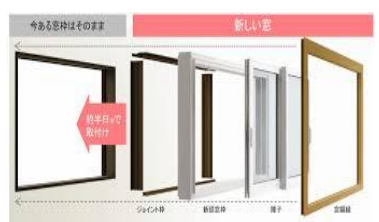

ガーデン デザイン Garden Design

人にやさらぎと
暮らしに笑顔をもも

窓のリフォームなら今超お得!!
高断熱窓・リフォーム補助金
最大200万円!!

断熱リフォームは窓から

かんたんマドリモ

カバー工法	〈従来価格〉	〈補助額〉	〈実質負担額〉
W1680×H1158 Low-E複層ガラス	商品定価 203,885円 工事費込 17.2万円(税込)	7.6万円(税込)	9.6万円(税込)
W1680×H2018 Low-E複層ガラス	商品定価 277,233円 工事費込 21.8万円(税込)	10.2万円(税込)	11.6万円(税込)

YKK 今の窓に簡単後付け!! 内窓 プラマードU

内窓	〈従来価格〉	〈補助額〉	〈実質負担額〉
W1500×H800 Low-E複層ガラス	商品定価 56,430円 工事費込 6.2万円(税込)	3.0万円(税込)	3.2万円(税込)
W2000×H2200 Low-E複層ガラス	商品定価 163,130円 工事費込 12.6万円(税込)	6.9万円(税込)	5.7万円(税込)

YKK ドアリモ 家のイメージが変わります!!