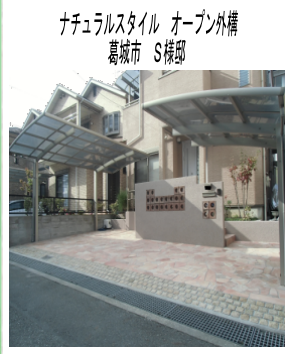

無料

0120-788-336

土・日も元気に受付中!!

外構 リフォーム
癒し・リフォーム

中庭 和モダンスタイル
香芝市 Y様邸

中庭で水の音を聞きながらパーベキューも最高!

ナチュラルスタイル オープン外構
葛城市 S様邸

心地よい野外空間を仲間や家族と共に!!

テラスに木製パーゴラで演出!!
葛城市 T様邸

オープン外構にして玄関アプローチも広く開放的になりました!!

玄関アプローチ 外構
香芝市 I様邸

＜三郷町 1様邸＞ 生垣撤去・ブロック塀・日隠しフェンス・玄関廻り

年も取り、植木や雑草の手入れが出来なくなったので植木を撤去しブロックを積み、目隠しフェンスをしました。

工事費 **198**万円(税込)～

木の根で押されて倒れたブロック&フェンスを新しくしました!!