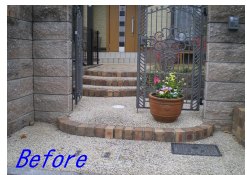

中庭で水の音を聞きながらバーベキューも最高!

ナチュラルスタイル オープン外構 葛城市 S様邸

中庭デッキ

中庭に家族の笑顔が集まります!!

<三郷町 1様邸> 生垣撤去・ブロック塀・目隠しフェンス・玄関廻り

年も取り、植木や雑草の手入れが出来なくなったので植木を撤去しブロックを積み、目隠しフェンスをしました。

工事費込 **198**万円(税込)~

木の根で押されて倒れたブロック&フェンスを新しくしました!!

ブロック積み・フェンス 外構 香芝市 U様邸

解体・処分 ブロック積み・メッシュフェンス12m

工事費込 **45**万円(税込)~

オープン外構にして玄関アプローチも広く開放的になりました!!

玄関アプローチ 外構 香芝市 I様邸

心地よい野外空間を仲間や家族と共に!!

テラスに木製パーゴラで演出!! 葛城市 T様邸

玄関の洗出しが剥がれて滑るので、乱形石張りになりました。