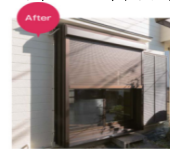

アルミ樹脂複合窓 W1585×H595

商品定価 126,100円

工事費込 **11.8**万円(税込)~

今ある窓枠はそのままに、新しい窓を被せるカバー工法です

マドリモコンスリットシャッター