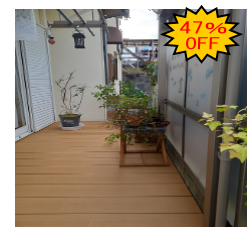

ガーデン デザイン Garden Design

人にやさらぎと
暮らしに笑顔をも

早春大売出し!!

最大50% OFF

エフステリア・サッシ

LIXIL 商品定価 53,600円
フェンスAB YSS型 H800mm、4m **3.2**万円(税込)

LIXIL 商品定価 118,900円
YR1型 0610 柱使用 **7.1**万円(税込)

葛城市 11様邸

葛城市 0様邸 樹脂デッキ

LIXIL 商品定価 233,800円
ネスカレギュラー 24-50型 **12.8**万円(税込)

LIXIL 商品定価 227,200円
レストステージ2間×6尺 **13.2**万円(税込)

家族の毎日に「洗濯の自由」と「くつろぎの時間」を!!

人気NO1

LIXIL サニーJUF型 出幅885mm×間口1820mm **23.8**万円(税込)

パパ達が真剣に相談にのってくれるよ~

どのようなことでもお気軽にお問い合わせ下さい!!

営業時間 AM9:00~PM6:00まで

幸せを創りだすプラン・見積もりは

無料

0120-788-336

土・日も元気に受付中!!

外構 リフォーム

中庭 モダンスタイル 香芝市 Y様邸

解体・処分 ブロック積み・メッシュフェンス12m

工事費込 **45**万円(税込)~

オープン外構にして玄関アプローチも広く開放的になりました!!

玄関アプローチ 外構 香芝市 I様邸

ナチュラルスタイル オープン外構 葛城市 S様邸

心地よい野外空間を仲間や家族と共に!!

テラスに木製パーゴラで演出!! 葛城市 T様邸

玄関の洗出しが剥がれて滑るので、乱形石張りになりました。