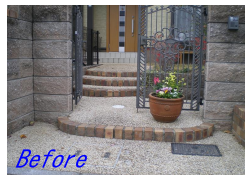

ガーデン デザイン Garden Design

人にやさらぎと
暮らしに笑顔をもも

新築・リフォーム
G-Design オリジナルプラン考えます!!

パパ達が真剣に相談にのってくれるよ~
どんなことでもお気軽にお問い合わせ下さい!!
営業時間AM9:00~PM6:00まで
土・日も元気に受付中!!

幸せを創りだす
プラン・見積もりは **無料** ☎ 0120-788-336

外構 癒し・リフォーム

中庭 モダンスタイル
香芝市 Y様邸

中庭で水の音を聞きながらパーベキューも最高!

ナチュラルスタイル オープン外構
葛城市 S様邸

中庭デッキ

中庭に家族の笑顔が集まります!!

<三郷町 I様邸> 生垣撤去・ブロック塀・目隠しフェンス・玄関廻り

年も取り、植木や雑草の手入れが出来なくなったので植木を撤去しブロックを積み、目隠しフェンスをしました。

工事費込 198万円(税込)~

家族の毎日に「洗濯の自由」と「くつろぎの時間」を!!

人気NO1

LIXIL サニーJUF型
出幅885mm×開口1820mm
商品定価 394,700円
工事費込 31.8万円(税込)

心地よい野外空間を仲間や家族と共に!!

テラスに木製パーゴラで演出!!
葛城市 T様邸

玄関の洗出しが剥がれて滑るので、乱形石張りになりました。

工事費込 13.8万円(税込)
解体・処分
乱形石張り4㎡

<葛城市 H様邸> 駐車場増設

子供様にも車が必要になり駐車場を増設しました