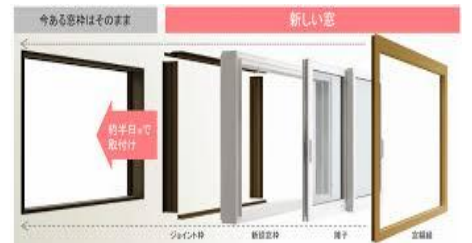

LIXIL ラインズ門扉型
07-10

商品定価 127,200円
工事費込 11.2万円(税込)

LIXIL ネスガレシャッター
24型

商品定価 227,800円
工事費込 16.8万円(税込)

小学生だけ感動がある
まずは、ご相談下さい!!

断熱リフォームは窓から

部 かんたん マドリモ

アルミ樹脂複合窓 W1585×H595

商品定価 126,100円

工事費込 11.8万円(税込)

今ある窓枠はそのままに、
新しい窓を被せるカバー工法です

マドリモコンスリットシャッター

リボンだけでなく、
キッチン周りまでまとめてリフォームして、
効果を発揮

今ある窓にリモコンシャッターをプラス!!

W1635×H1965

商品定価 364,300円