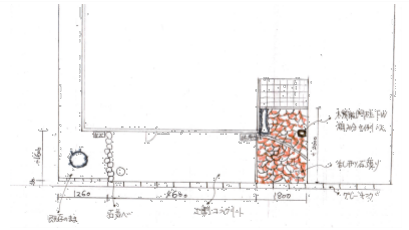

ガーデン デザイン Garden Design

人にやさらぎと
暮らしに笑顔をもも

新築・リフォーム
G-Design オリジナルプラン考えます!!

パパ達が真剣に相談にのってくれるよ~
どんなことでもお気軽にお問い合わせ下さい!!
営業時間AM9:00~PM6:00まで
土・日も元気に受付中!!

幸せを創りだす
プラン・見積もりは **無料** ☎ 0120-788-336

外構 癒し・リフォーム

中庭 モダンスタイル
香芝市 Y様邸