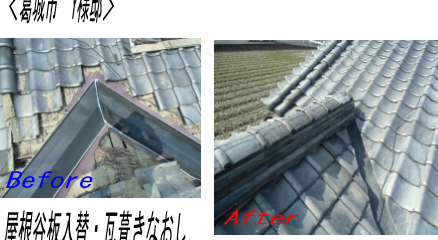

ガーデン デザイン Garden Design

人にやさらぎと
暮らしに笑顔をもも

外壁・屋根
塗り替え・防水も
ご相談下さい!!

〈外壁塗装工事〉
工事費 **59.8**万円 (税込)
120㎡の場合
月々5,540円
工事項目
・外壁塗装 (3回塗り)
・高圧洗浄・足場
・高耐久シリコン塗装

安心施工
足場 → 養生 → 下地調整 → 下塗 → 中塗 → 上塗 → 足場撤去

(鋼管足場) (下塗り) (中塗り) (上塗り)
※価格は工事の内容により変動します。

〈屋根工事〉 屋根・外壁無料診断受付中!!
(雨漏りもご相談下さい)
切妻60㎡ **98.8**万円 (税込) (軽量・防災瓦)
金属屋根かぶせ替え
カバー工法 既存屋根を撤去せず、上から工にチェック!
72.8万円 (税込) (軽量・遮熱鋼板)

屋根補修工事は各屋根の状況により価格は変動しますが
約17万~44万 ぐらいが目安です。
屋根面戸漆喰工事

屋根漆喰工事は各屋根の漆喰面積により価格は変動しますが
約6万~33万 ぐらいが目安です。

パパ達が真剣に相談にのってくれるよ~
どのようなことでもお気軽にお問い合わせ下さい!!
営業時間 AM9:00~PM6:00まで
土・日も元気に受付中!!
幸せを創りだす
プラン・見積もりは **無料** ☎ **0120-788-336**

外構 リフォーム
中庭で水の音を聞きながらバーベキューも最高!
ナチュラルスタイル オープン外構
葛城市 S様邸

中庭に家族の笑顔が集まります!!
〈三郷町 T様邸〉 生垣撤去・ブロック塀・目隠しフェンス・玄関廻り
年も取り、植木や雑草の手入れが出来なくなったので植木を撤去しブロックを積み、目隠しフェンスをしました。
工事費 **198**万円 (税込)~