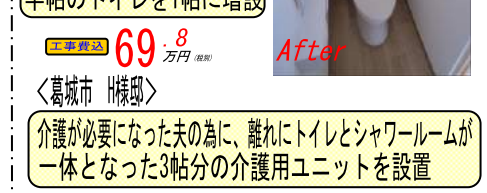

工事費込 **288.2** 万円
*介護保険による住宅改修も承っています!
*ケアマネジャーとの連携もお任せ下さい!