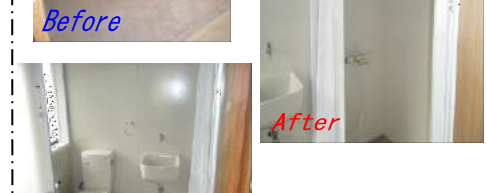

・ドイアール・リフォーム

パリアフリーが必要になってからでは遅い!!
将来を見据えたリフォームが大切です

〈葛城市 O様邸〉
古くなったお風呂と一緒に将来を考えたお風呂・脱衣場の改修工事
有効幅1100mmのお風呂を200mmのサイズアップ
脱衣場も有効活用!!

〈葛城市 Y様邸〉
工事費込 **158** 万円 (税別)~
離れの部屋10帖に
1.5帖分のお風呂とミニキッチンを設置
プライベート空間を確保!!

〈葛城市 A様邸〉

1階寝室の近くに
半帖のトイレを1帖に増設
工事費込 **69.8** 万円

〈葛城市 H様邸〉
介護が必要になった夫の為に、離れにトイレとシャワールームが
一体となった3帖分の介護用ユニットを設置

工事費込 **288.2** 万円
*介護保険による住宅改修も承っています!
*ケアマネジャーとの連携もお任せ下さい!

リフォームとは 幸せを創りだすもの

外構 癒しリフォーム

＜三郷町 K様邸＞ 生垣撤去・ブロック塀・目隠しフェンス・玄関廻り