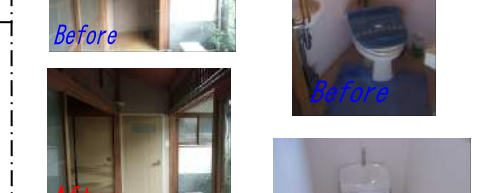

・ドイアール・リフォーム

パリアフリーが必要になってからでは遅い!!
将来を見据えたリフォームが大切です

〈葛城市 O様邸〉
古くなったお風呂と一緒に将来を考えたお風呂・脱衣場の改修工事
有効幅1100mmのお風呂を200mmのサイズアップ
脱衣場も有効活用!!

〈葛城市 Y様邸〉
工事費込 **158** 万円 (税別)~
離れの部屋10帖に
1.5帖分のお風呂とミニキッチンを設置
プライベート空間を確保!!

〈葛城市 A様邸〉

1階寝室の近くに
半帖のトイレを1帖に増設
工事費込 **69.8** 万円

〈葛城市 H様邸〉
介護が必要になった夫の為に、離れにトイレとシャワールームが
一体となった3帖分の介護用ユニットを設置

工事費込 **288.2** 万円
*介護保険による住宅改修も承っています!
*ケアマネジャーとの連携もお任せ下さい!

リフォームとは 幸せを創りだすもの

外構 癒しリフォーム

＜三郷町 K様邸＞ 生垣撤去・ブロック塀・目隠しフェンス・玄関廻り